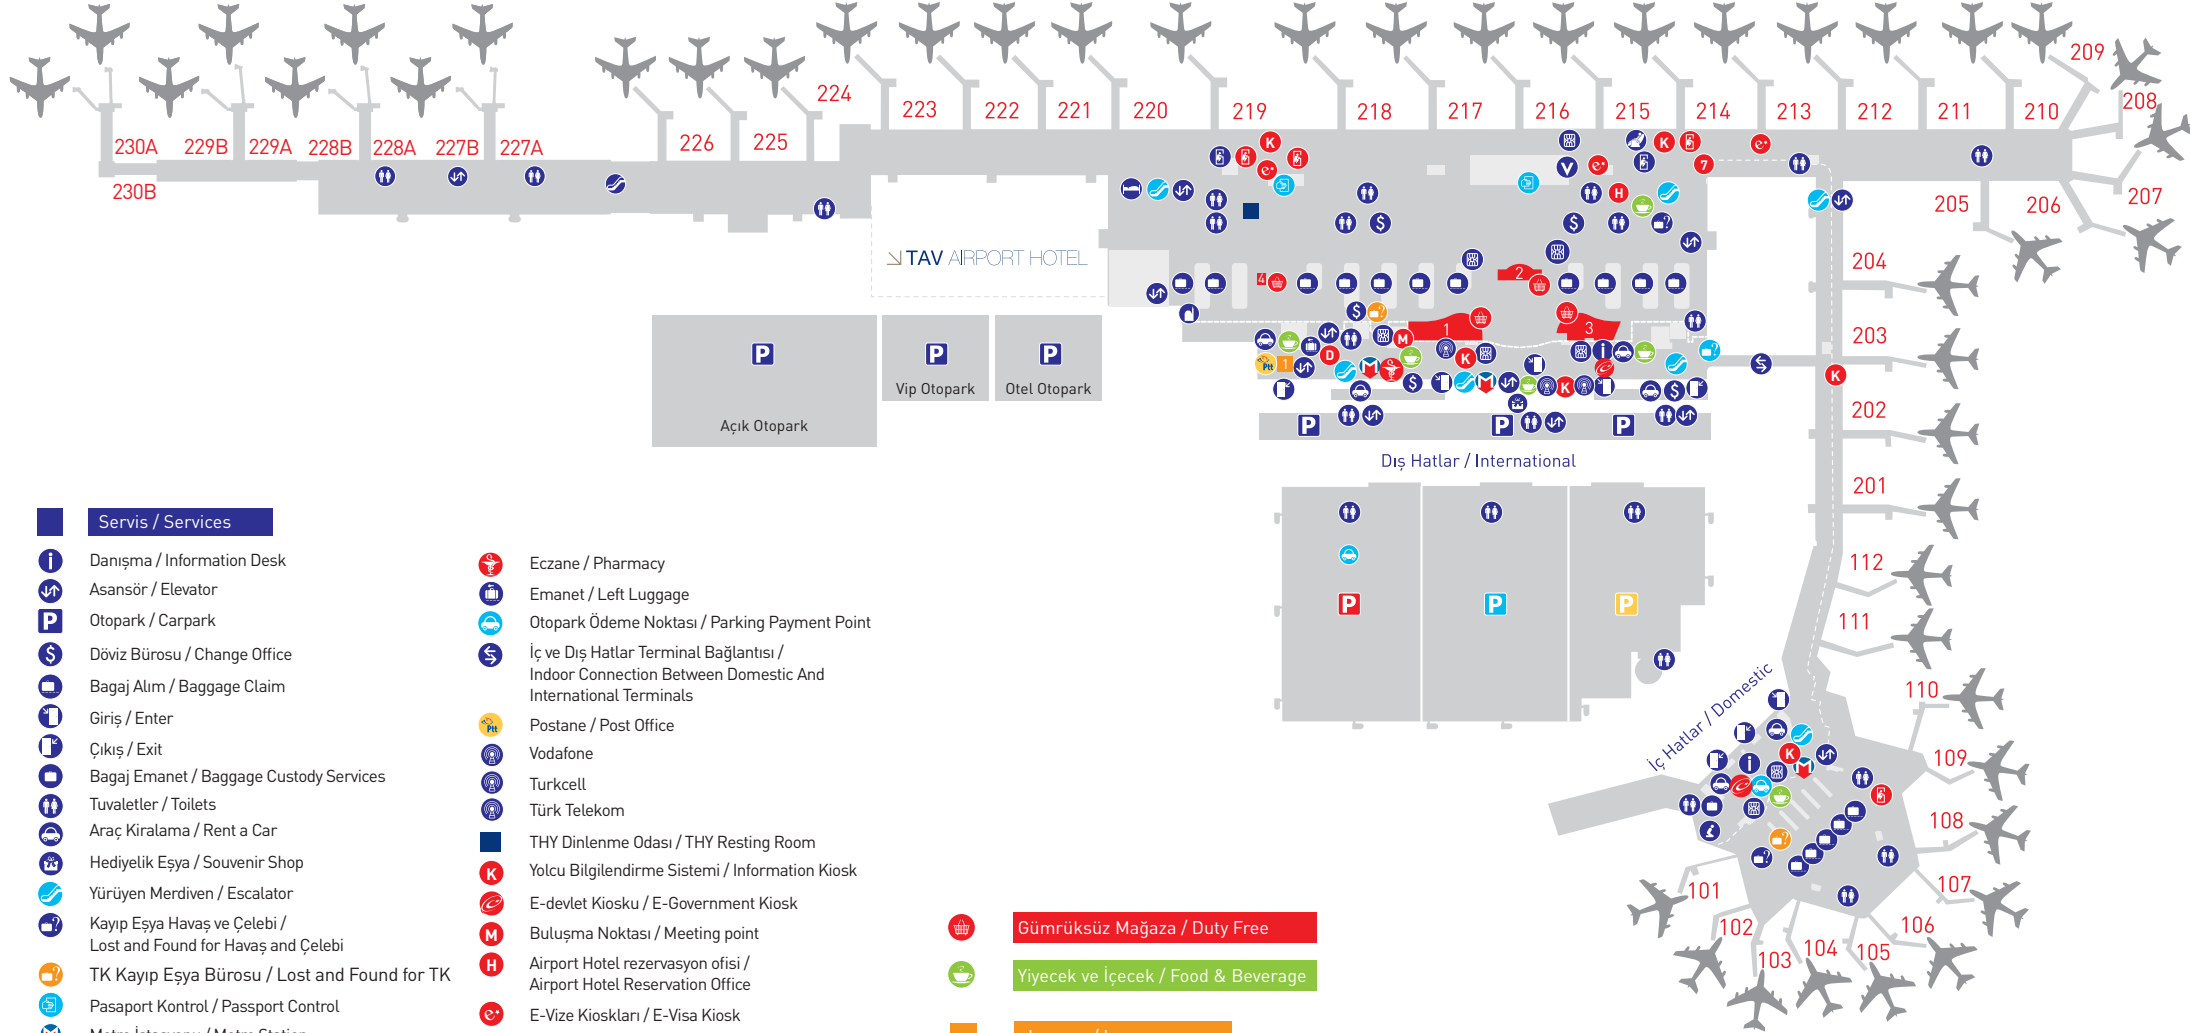

İstanbul Atatürk Havalimanı - Geliş Katı

Istanbul Ataturk Airport - Arrival Level

Servis / Services

- Danışma / Information Desk
- Asansör / Elevator
- Otopark / Carpark
- Döviz Bürosu / Change Office
- Bagaj Alım / Baggage Claim
- Giriş / Enter
- Çıkış / Exit
- Bagaj Emanet / Baggage Custody Services
- Tuvaletler / Toilets
- Araç Kiralama / Rent a Car
- Hediyelik Eşya / Souvenir Shop
- Yürüyen Merdiven / Escalator
- Kayıp Eşya Havaş ve Çelebi / Lost and Found for Havaş and Çelebi
- TK Kayıp Eşya Bürosu / Lost and Found for TK
- Pasaport Kontrol / Passport Control
- Metro İstasyonu / Metro Station
- TGS ve Gözen
- Transit Desk THY
- Visa Ofisi / Visa Office
- ATM / ATM
- Mescit / Prayer Room
- Kayıp Eşya TAV / Lost and Found for TAV

- Eczane / Pharmacy
- Emanet / Left Luggage
- Otopark Ödeme Noktası / Parking Payment Point
- İç ve Dış Hatlar Terminal Bağlantısı / Indoor Connection Between Domestic And International Terminals
- Postane / Post Office
- Vodafone
- Turkcell
- Türk Telekom
- THY Dinlenme Odası / THY Resting Room
- Yolcu Bilgilendirme Sistemi / Information Kiosk
- E-devlet Kiosku / E-Government Kiosk
- Buluşma Noktası / Meeting point
- Airport Hotel rezervasyon ofisi / Airport Hotel Reservation Office
- E-Vize Kioskları / E-Visa Kiosk
- THY Hotel Desk / THY Hotel Desk
- THY Yardım Masası / THY Care Point

- Gümrüksüz Mağaza / Duty Free
- Yiyecek ve İçecek / Food & Beverage
- Lounge / Lounges
- THY Lounge Istanbul Arrival
- Kırmızı Otopark / Red Carpark
- Mavi Otopark / Blue Carpark
- Sarı Otopark / Yellow Carpark

Açık Otopark

Vip Otopark

Otel Otopark

Dış Hatlar / International

İç Hatlar / Domestic